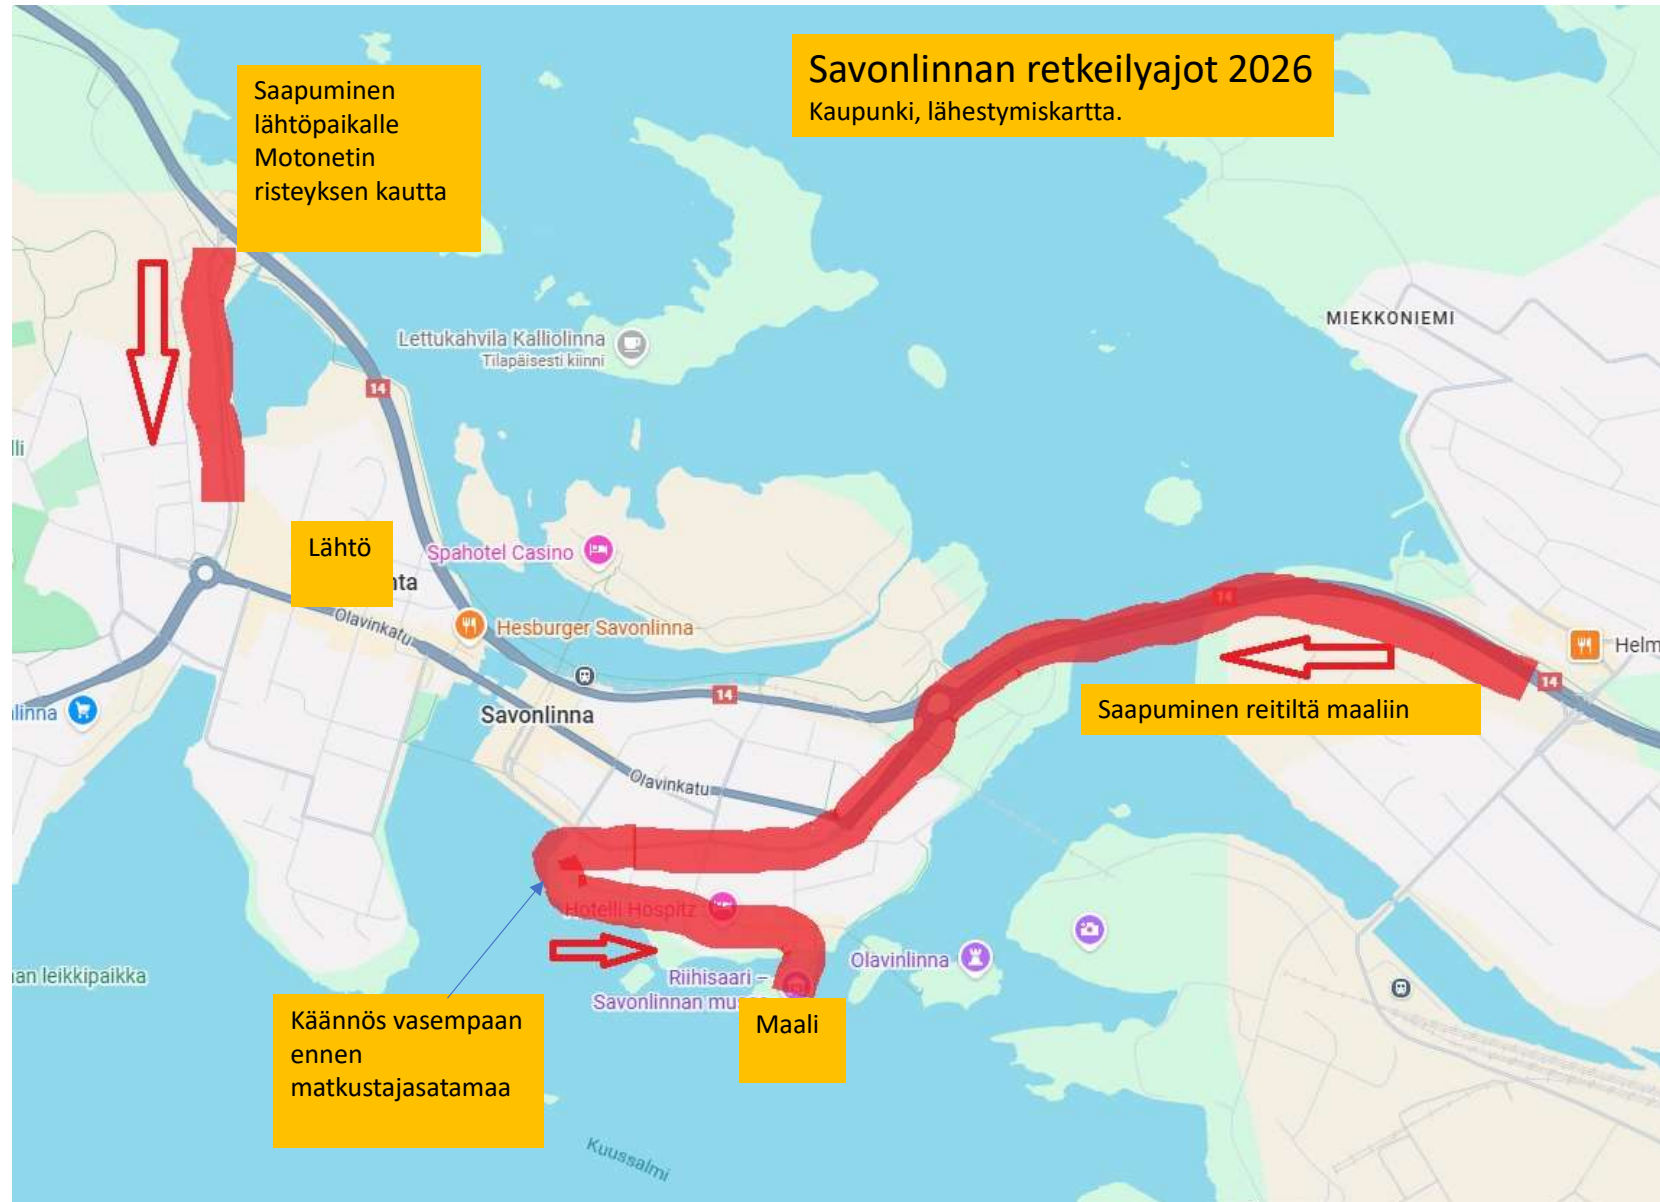

Savonlinnan retkeilyajot 2026

Kaupunki, lähestymiskartta.

Saapuminen lähtöpaikalle Motonetin risteyksen kautta

Lähtö

Käännös vasempaan ennen matkustajasatamaa

Maali

Saapuminen reitiltä maaliin